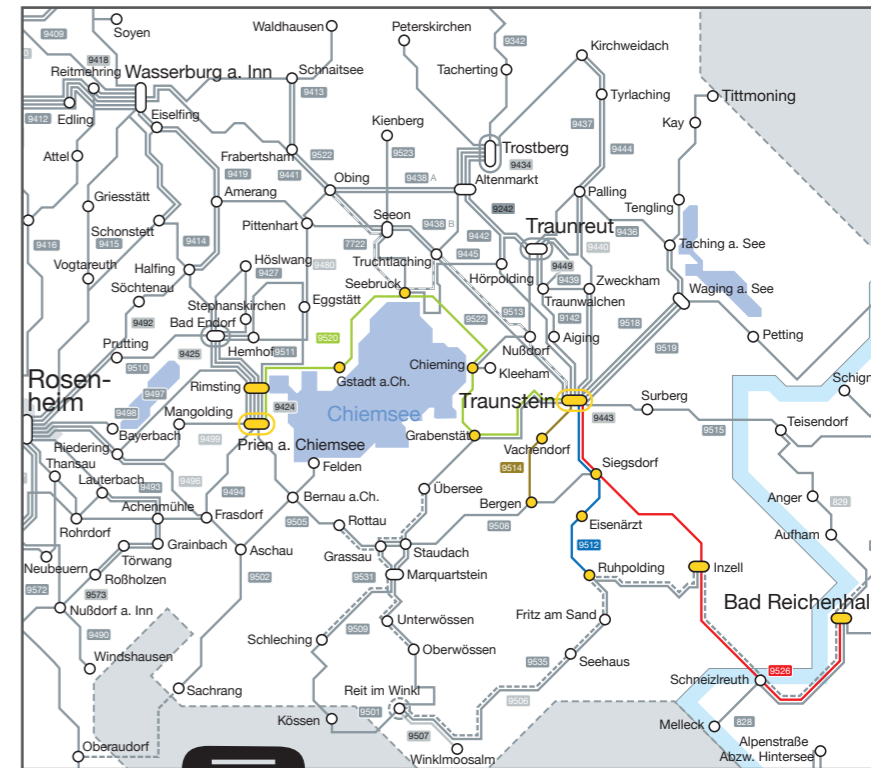

DIE WICHTIGSTEN VERBINDUNGEN IM ÜBERBLICK:

Gäste aus Bergen und Siegsdorf fahren während des Urlaubs mit einer **gültigen Gästekarte kostenlos** mit dem Bus auf nahezu allen RVO Buslinien in der Region Chiemgau-Chiemsee.

- **9514** Traunstein – Bergen
- **9512** Traunstein – Ruhpolding
- **9526** Traunstein – Bad Reichenhall
- **9520** Traunstein – Prien a. Chiemsee

Das Angebot für die kostenlose Fahrt mit gültiger Gästekarte aus Bergen und Siegsdorf gilt für das gesamte RVO Liniennetz in den Landkreisen Traunstein, Berchtesgadener Land, Rosenheim, Erding und Miesbach. Der Gast erhält bei Einstieg eine ganztägig gültige Fahrkarte, diese berechtigt für beliebig viele Fahrten am Ausstellungstag. Ausgenommen sind Sonderlinien (z.B. Mautpflichtige Strecken, Mozart-Express, städt. Verkehrsverbünde).

Auf Verlangen ist ein amtlicher Lichtbildausweis zur Legitimation vorzuzeigen. Bei Verspätung, Ausfall, Streckensperrungen, Bauarbeiten o.ä. kein Anspruch auf Ersatzbeförderung.